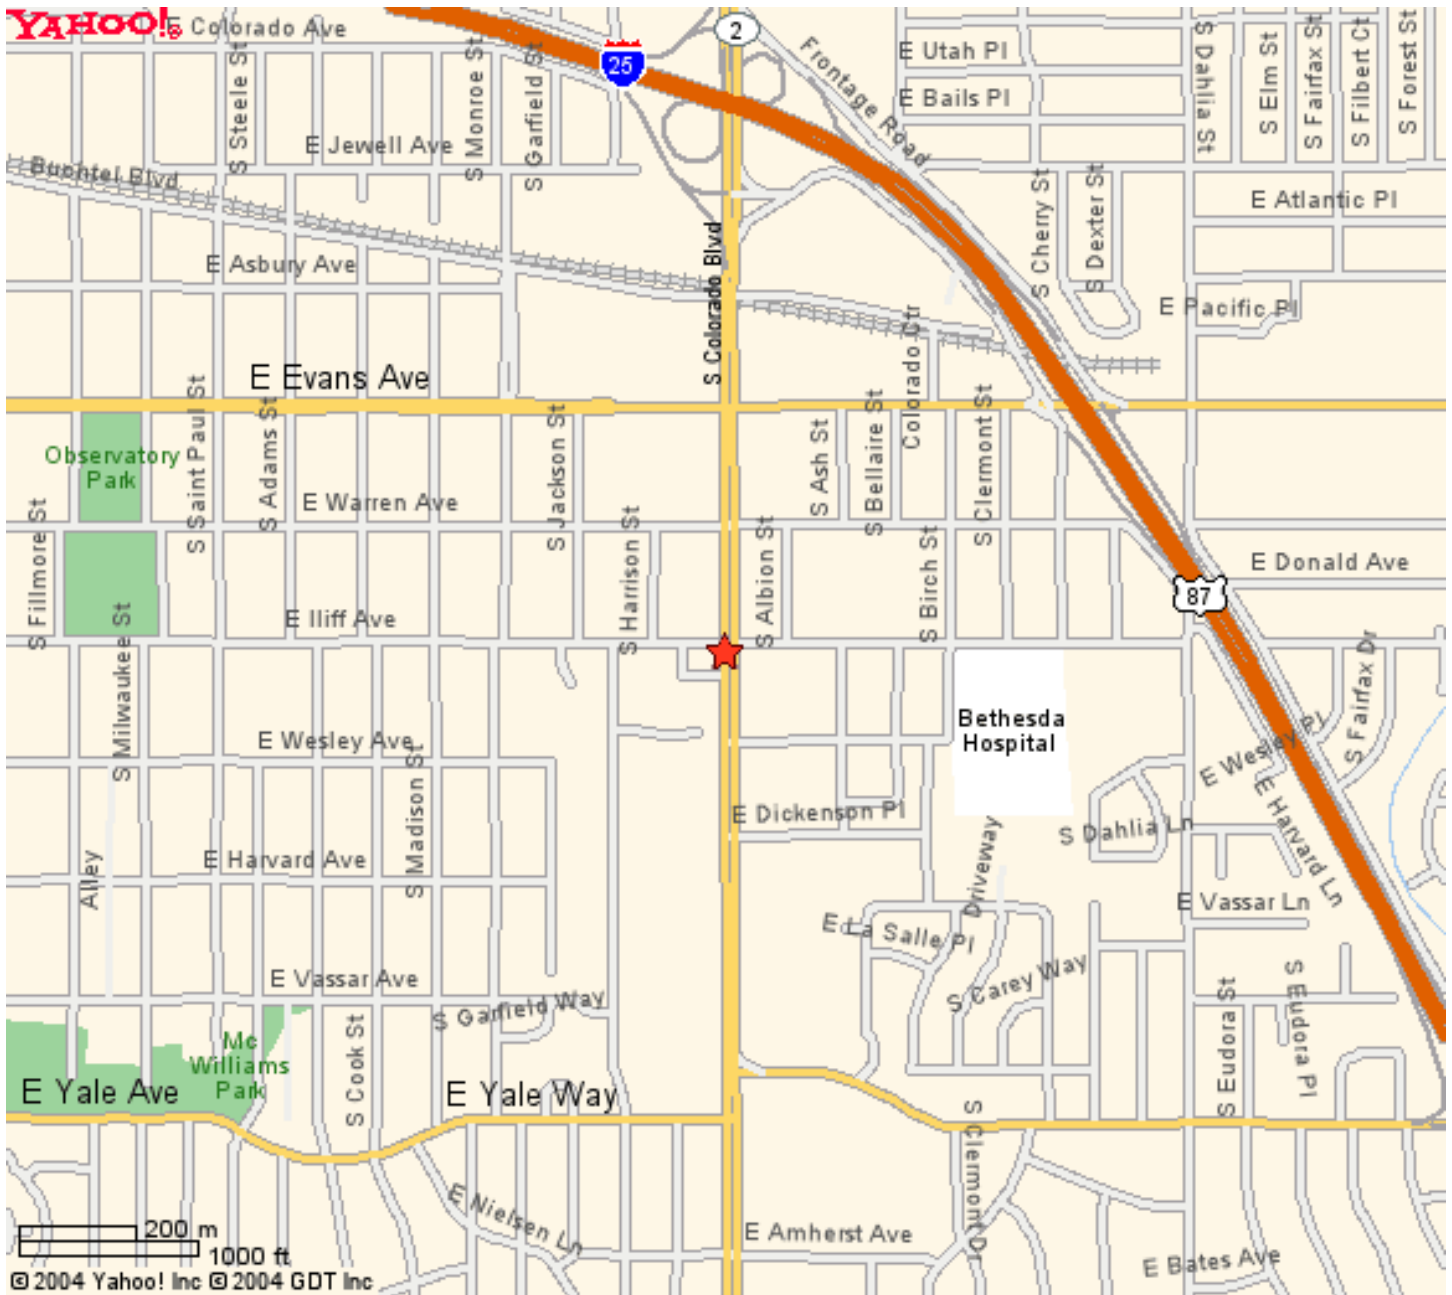

Denver Area

**Sigma Systems Inc**  
**2305 S Colorado Blvd Denver CO 80222 (303) 758-4610**

**Sigma Systems Inc**  
**2305 S Colorado Blvd Denver CO 80222 (303) 758-4610**

**Sigma Systems Inc**  
**2305 S Colorado Blvd Denver CO 80222 (303) 758-4610**