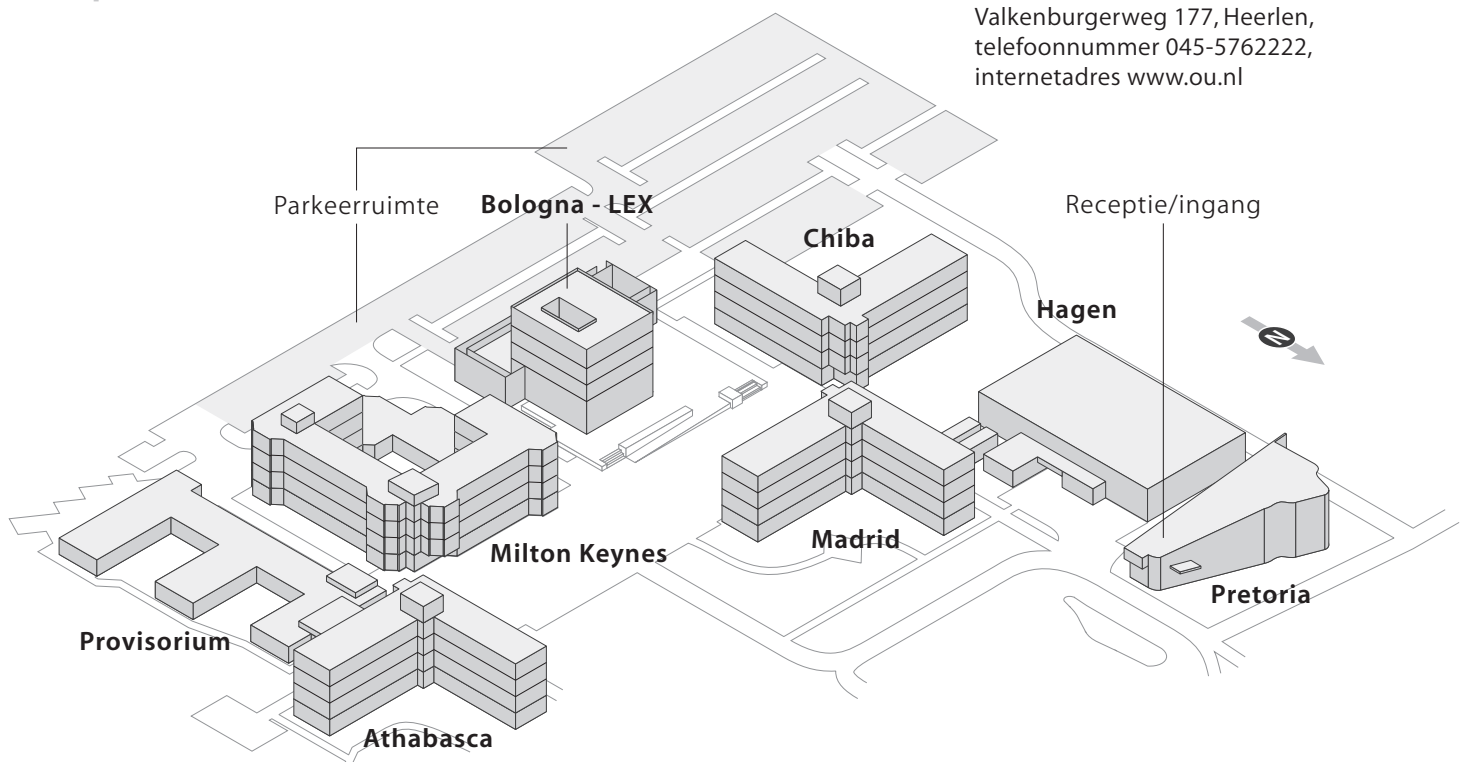

Open Universiteit Nederland

Routebeschrijving

Per openbaar vervoer:

Vanaf busstation, buslijnen 40, 50 en 52. Uitstappen bij halte Sintermeerten-college, aan de Valkenburgerweg. Loopafstand vanaf NS-station circa 20 minuten.

Per auto:

Vanuit noordelijke richting:

Via A76, bij knooppunt Ten Esschen, richting Heerlen via N281. Op N281 afslag Heerlen-Centrum. Aan einde afrit rechtsaf (borden 'Open universiteit' volgen). Bij de tweede rotonde rechtsaf.

Vanuit zuidelijke richting:

via A76, bij knooppunt Maastricht/Valkenburg, richting Voerendaal, bij T-splitsing rechtsaf, bij stoplichten rechtsaf, richting Heerlen.

Campus Heerlen

Bezoekadres:

Valkenburgerweg 177, Heerlen, telefoonnummer 045-5762222, internetadres www.ou.nl