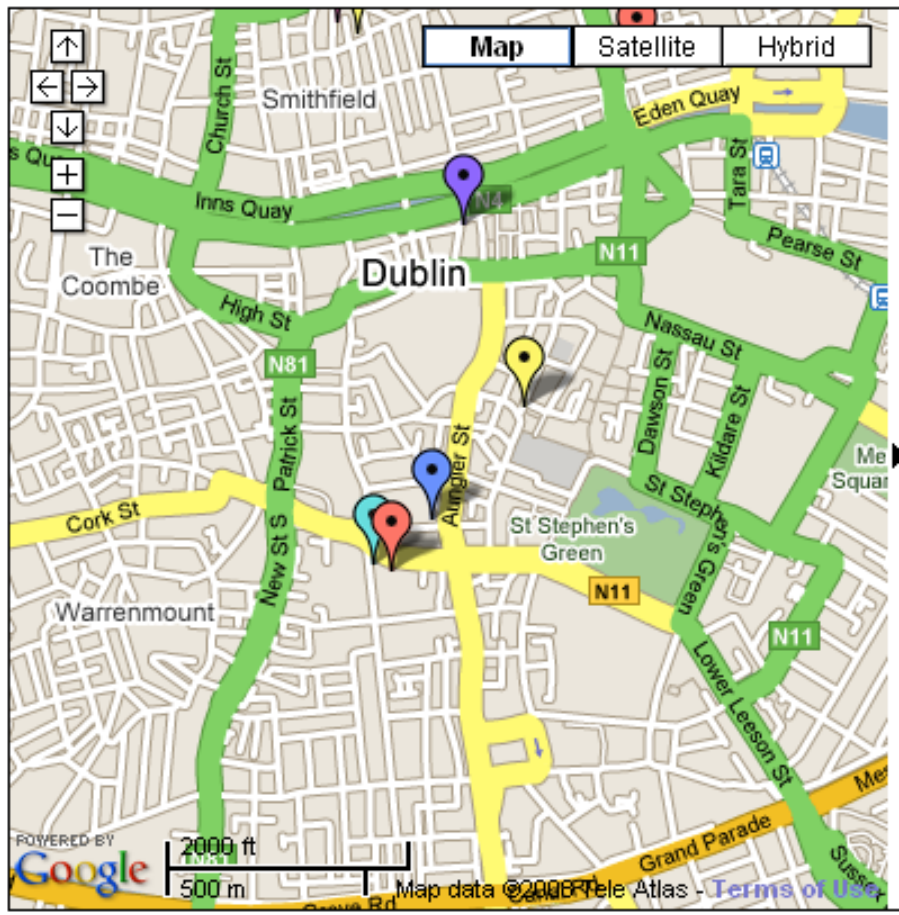

Dublin Institute of Technology Vicinity

Dublin Institute of Technology Area

- DIT Angler St
- DIT Kevin St
- DIT Rathmines Rd
- DIT - 143 Rathmines Rd
- DIT Chatham Row
- DIT Temple Bar
- DIT Cathal Brugha St
- DIT Mountjoy Square
- DIT Portland Row
- DIT Bolten St
- DIT Lissenhall
- DIT - Zhivago Building - 68-72 Capel St
- Grangegorm - Proposed new DIT Campus
- DIT Green St
- DIT Mount St - 14 Upper Mount Street
- DIT - No. 23 Mountjoy Square
- DIT Sackville Place
- DIT Denmark Street
- National Optometry Centre

Building Locations, Dublin Institute of Technology

 DIT Aungier St

DIT Aungier Street [Main] Campus