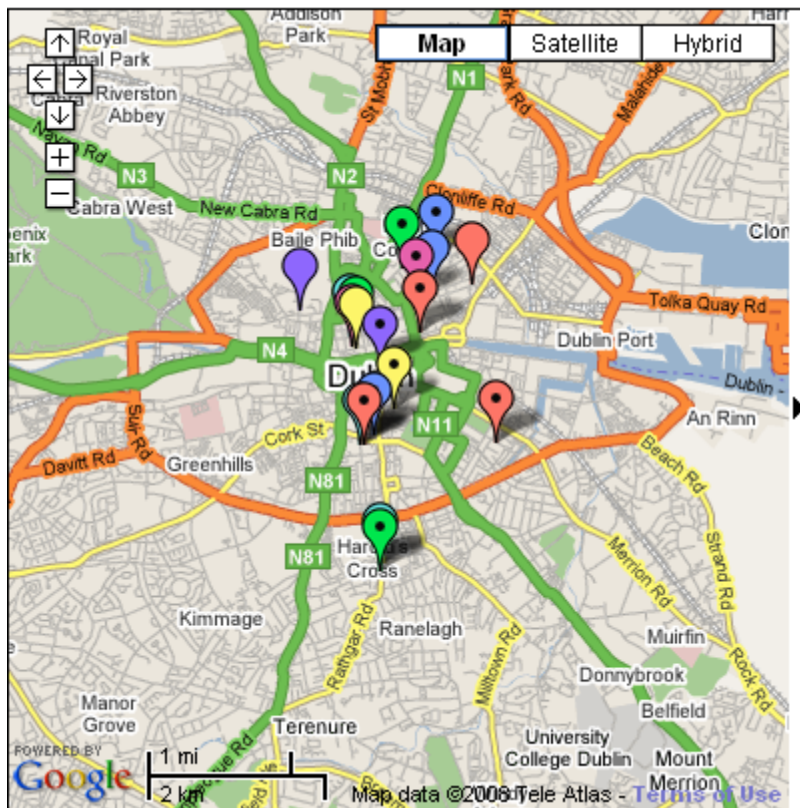

Dublin Institute of Technology Vicinity

Dublin Institute of Technology Area

- DIT Angler St
- DIT Kevin St
- DIT Rathmines Rd
- DIT - 143 Rathmines Rd
- DIT Chatham Row
- DIT Temple Bar
- DIT Cathal Brugha St
- DIT Mountjoy Square
- DIT Portland Row
- DIT Bolten St
- DIT Lissenhall
- DIT - Zhivago Building - 68-72 Capel St
- Grangegorm - Proposed new DIT Campus
- DIT Green St
- DIT Mount St - 14 Upper Mount Street
- DIT - No. 23 Mountjoy Square
- DIT Sackville Place
- DIT Denmark Street
- National Optometry Centre

Building Locations, Dublin Institute of Technology

 DIT Aungier St

DIT Aungier Street [Main] Campus