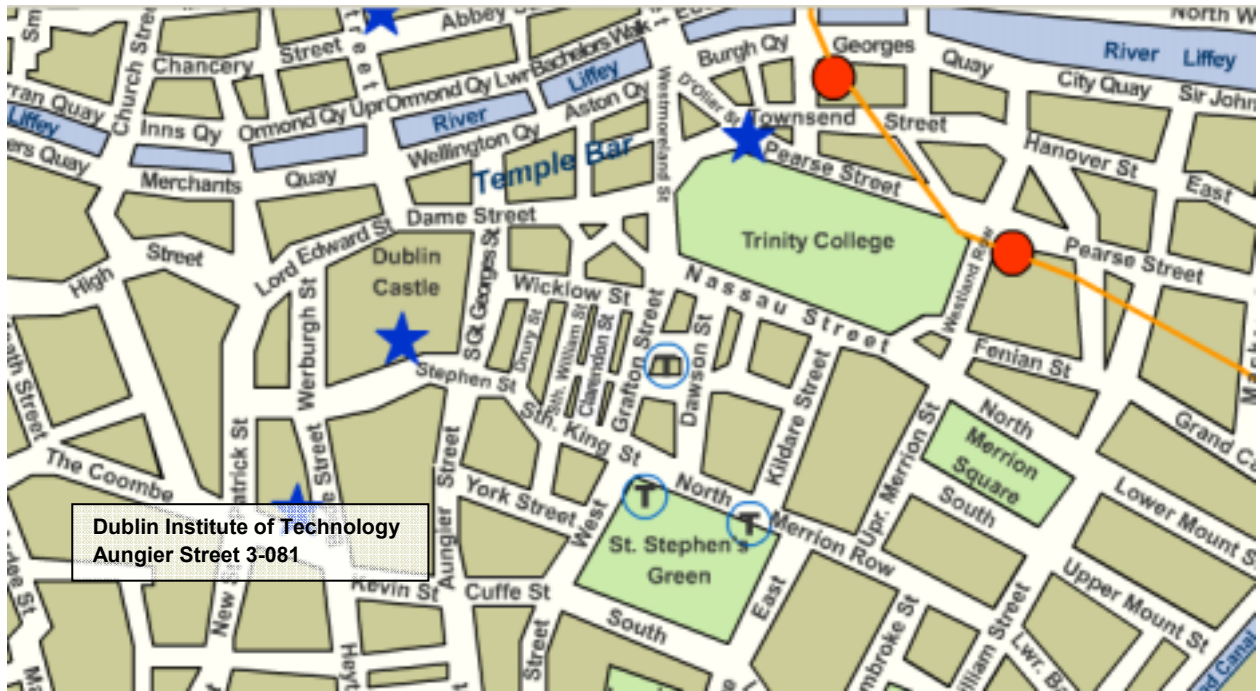

Dublin Institute of Technology Vicinity

Dublin Institute of Technology Area

- DIT Angler St
- DIT Kevin St
- DIT Rathmines Rd
- DIT - 143 Rathmines Rd
- DIT Chatham Row
- DIT Temple Bar
- DIT Cathal Brugha St
- DIT Mountjoy Square
- DIT Portland Row
- DIT Bolten St
- DIT Lissenhall
- DIT - Zhivago Building - 68-72 Capel St
- Grangegorm - Proposed new DIT Campus
- DIT Green St
- DIT Mount St - 14 Upper Mount Street
- DIT - No. 23 Mountjoy Square
- DIT Sackville Place
- DIT Denmark Street
- National Optometry Centre

Building Locations, Dublin Institute of Technology

 DIT Aungier St

DIT Aungier Street [Main] Campus