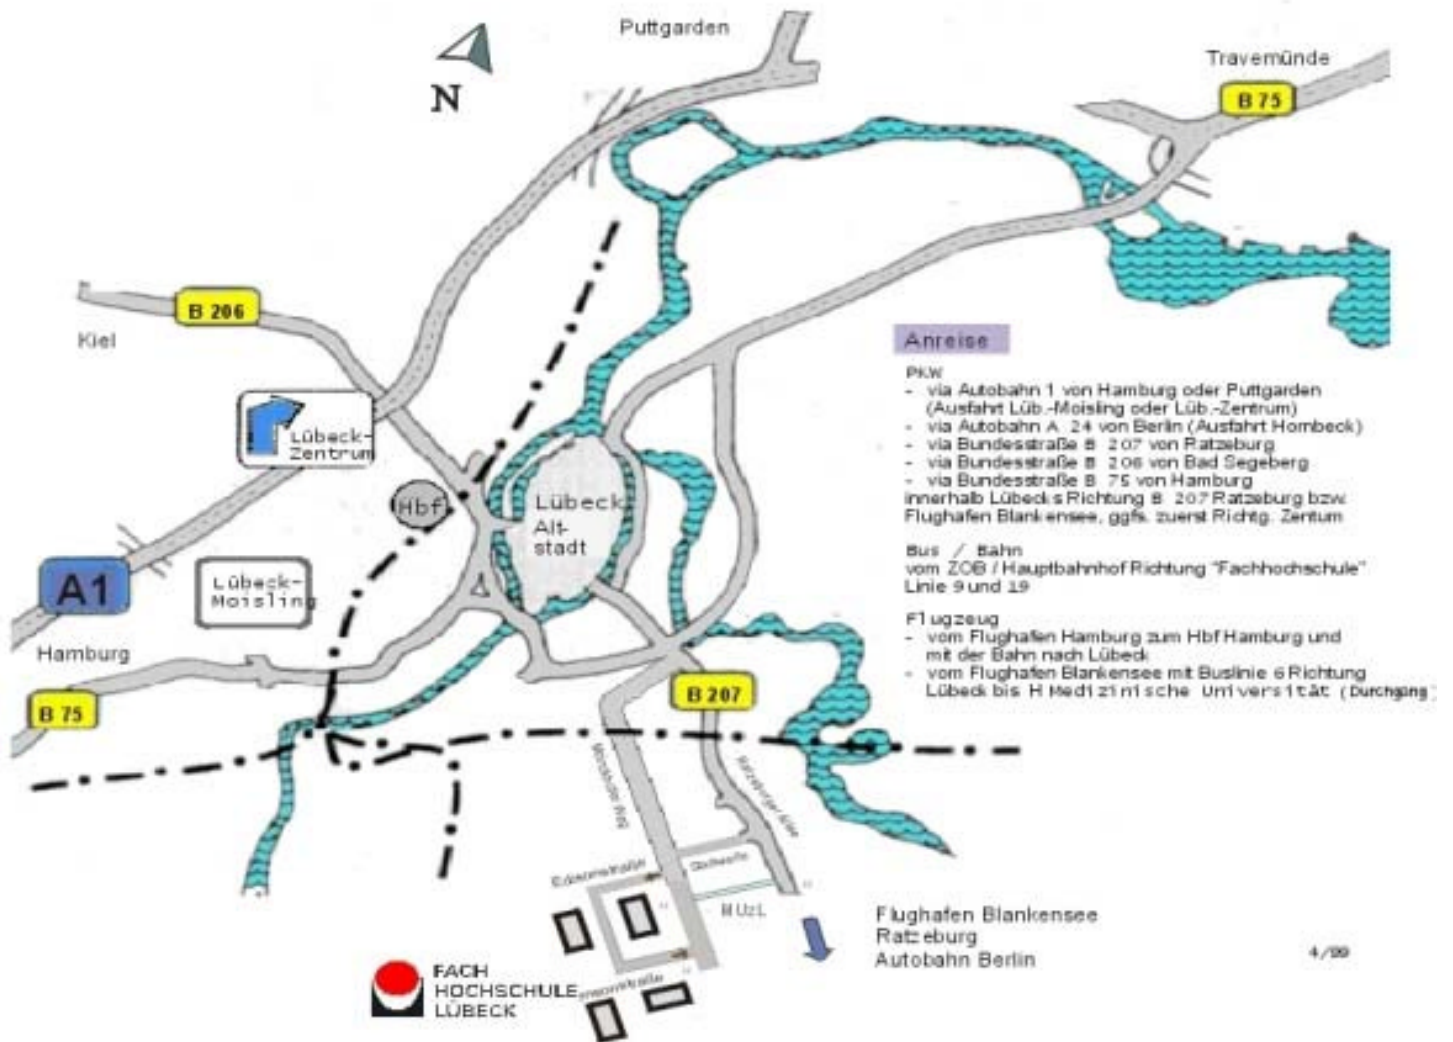

Fachhochschule Lübeck
University of Applied Sciences

Stephensonstraße 3
23562 Lübeck

Tel: +49 451 300 - 6
Fax: +49 451 300 - 5100

Fachhochschule Lübeck
Luebeck University of Applied Sciences

Area Map

Fachhochschule Lübeck
Luebeck University of Applied Sciences

Fachhochschule Lübeck
Luebeck University of Applied Sciences

Flughafen Lübeck Blankensee