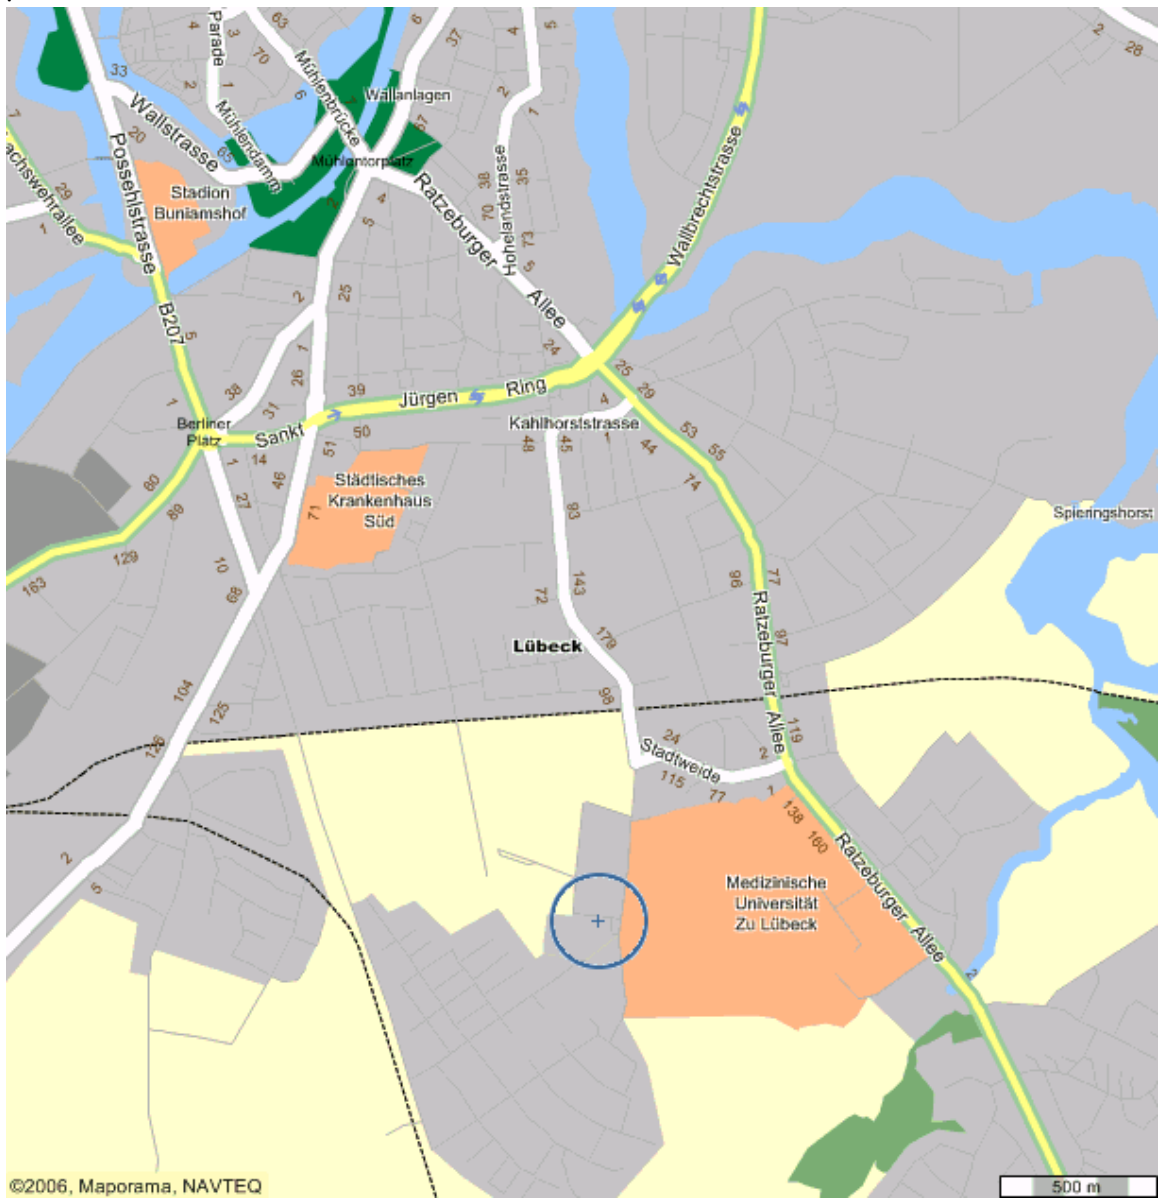

Fachhochschule Lübeck
University of Applied Sciences

Stephensonstraße 3
23562 Lübeck

Tel: +49 451 300 - 6
Fax: +49 451 300 - 5100

Fachhochschule Lübeck
Luebeck University of Applied Sciences

Area Map

Fachhochschule Lübeck
Luebeck University of Applied Sciences

Fachhochschule Lübeck
Luebeck University of Applied Sciences

Flughafen Lübeck Blankensee