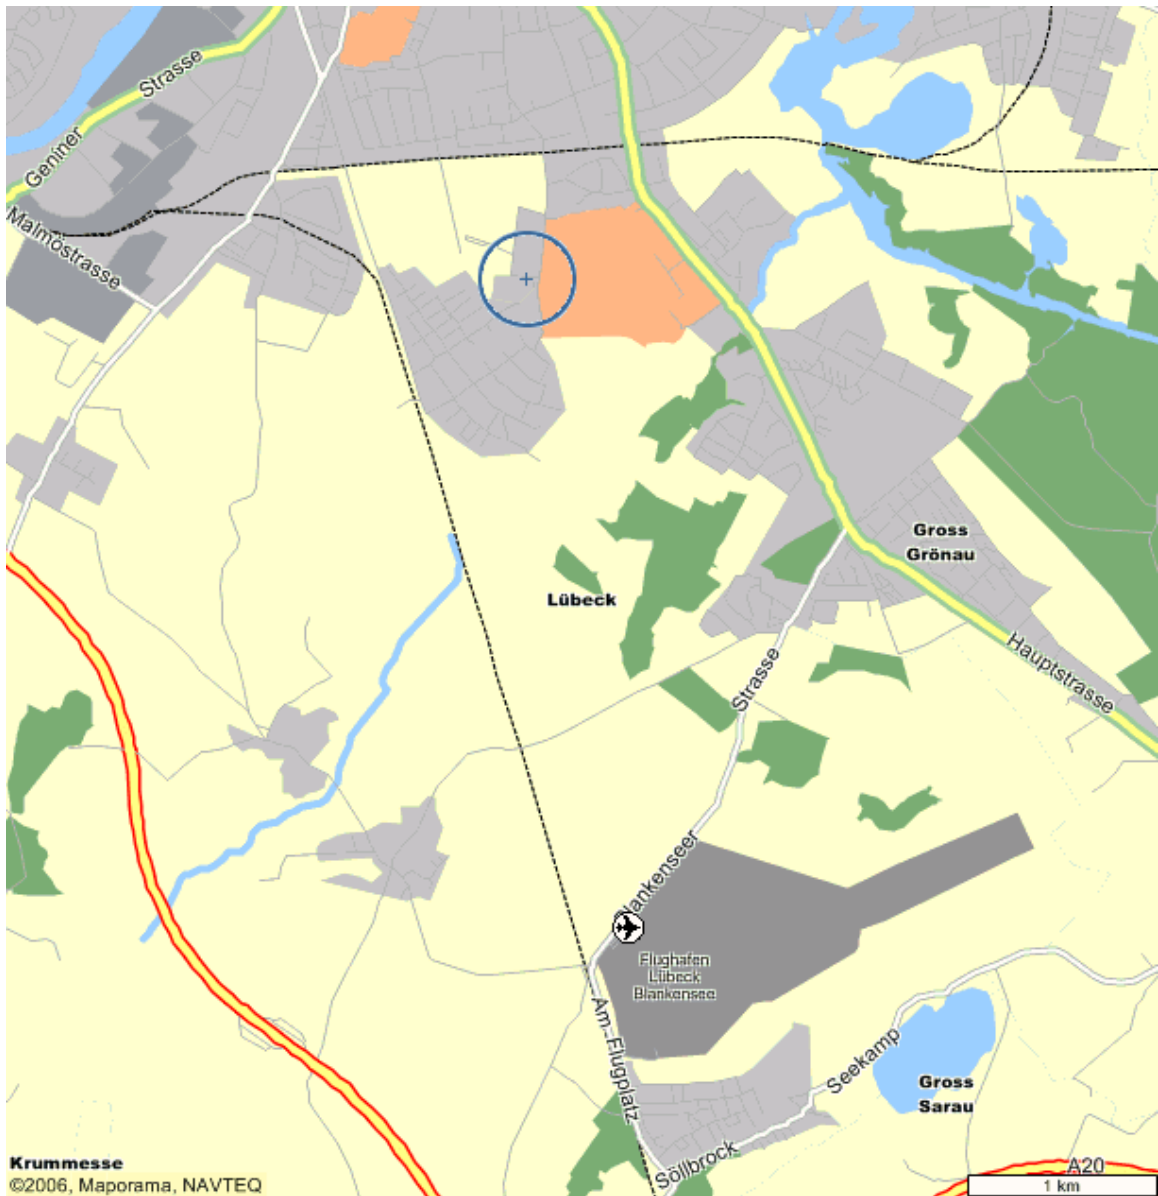

Fachhochschule Lübeck
University of Applied Sciences

Stephensonstraße 3
23562 Lübeck

Tel: +49 451 300 - 6
Fax: +49 451 300 - 5100

Fachhochschule Lübeck
Luebeck University of Applied Sciences

Area Map

Fachhochschule Lübeck
Luebeck University of Applied Sciences

Fachhochschule Lübeck
Luebeck University of Applied Sciences

Flughafen Lübeck Blankensee