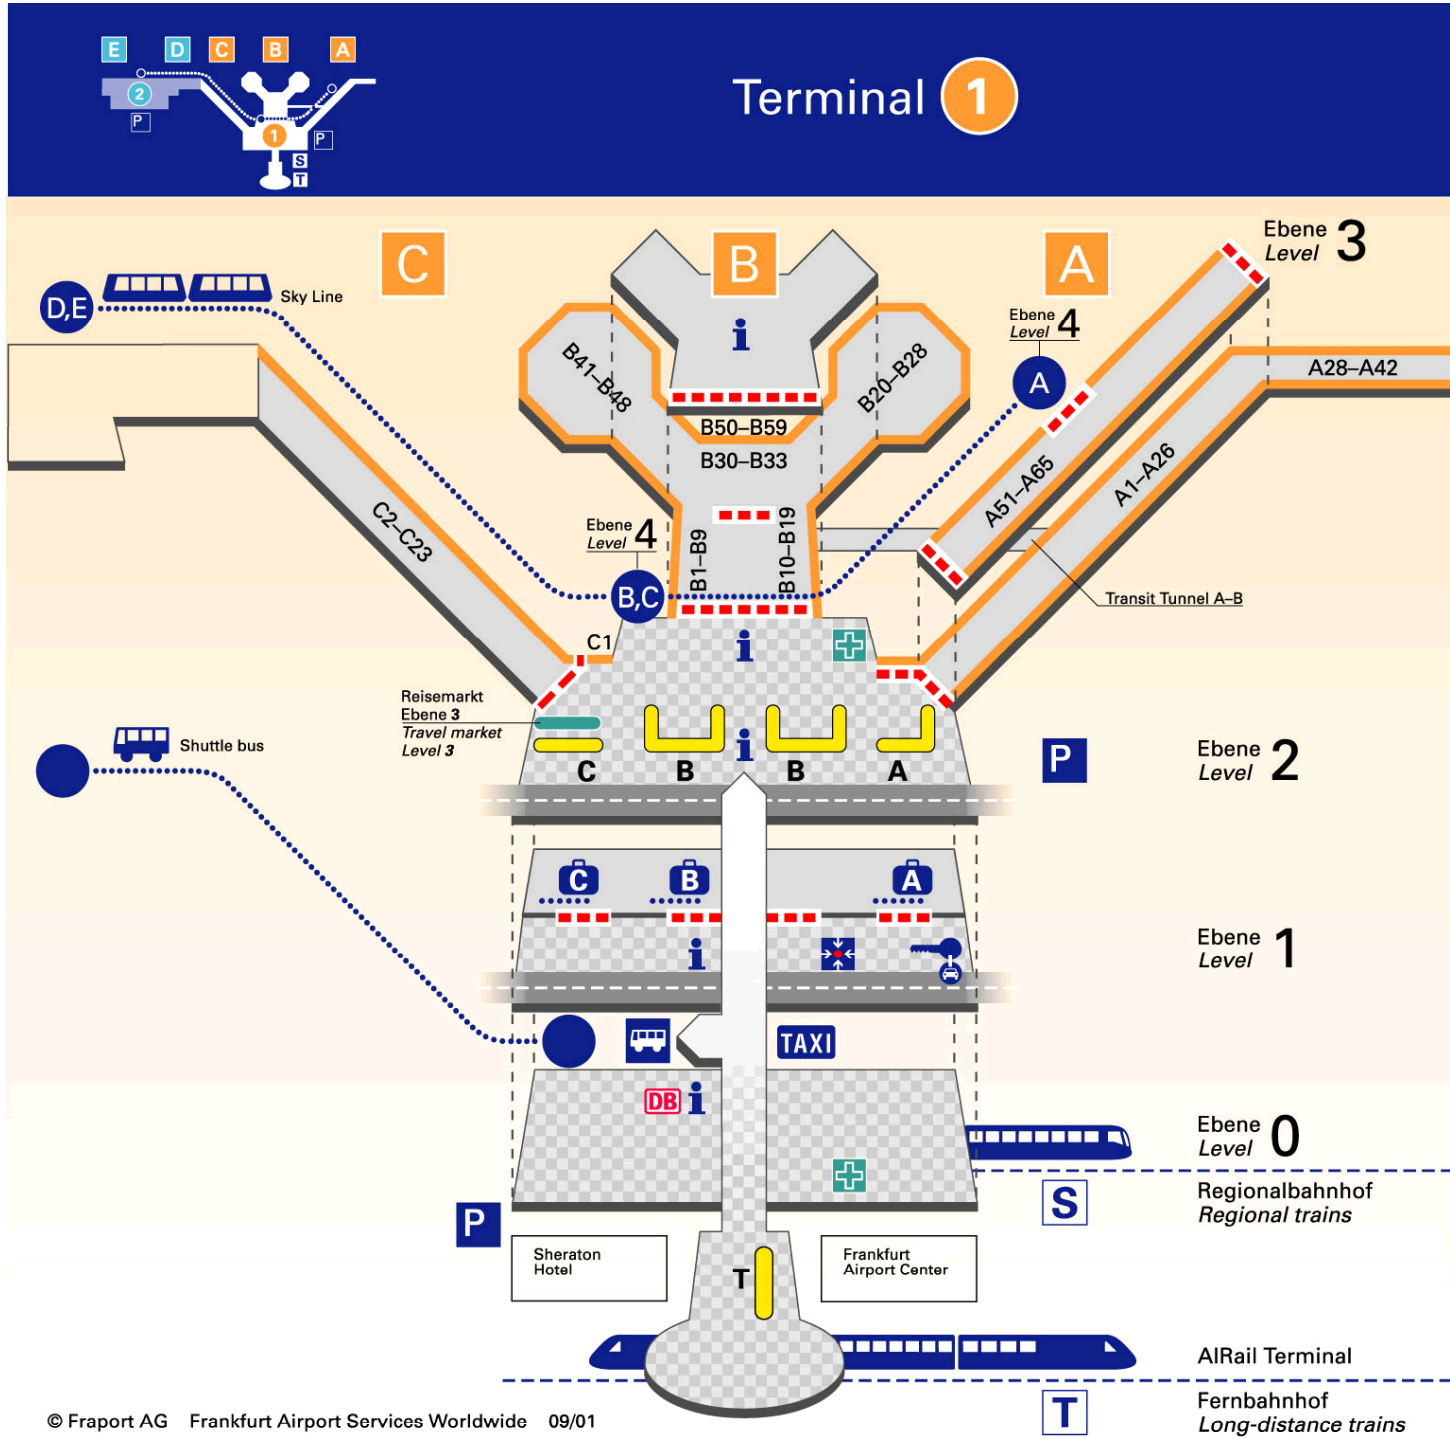

Terminal 2

Terminal 1

- Öffentlicher Bereich
Public area
- Kontrollierter Fluggastbereich
Non-public area
- Kontrollstelle
Checkpoint
- Gates A, B, C
- Gates D, E
- Check-in
- Information
- Gepäckausgabe
Baggage claim
- Treffpunkt
Meeting point
- Pendelverkehr
Shuttle
- Zugverkehr
Railway
- Parken
Parking
- Busbahnhof
Bus terminal
- Taxi
- Mietwagen
Car rental
- Apotheke
Pharmacy
- DB-Information
German Railway Information

Terminal 1

- Öffentlicher Bereich
Public area
- Kontrollierter Fluggastbereich
Non-public area
- Kontrollstelle
Checkpoint
- Gates A, B, C
- Gates D, E
- Check-in
- Information
- Gepäckausgabe
Baggage claim
- Treffpunkt
Meeting point
- Pendelverkehr
Shuttle
- Zugverkehr
Railway
- Parken
Parking
- Busbahnhof
Bus terminal
- Taxi
- Mietwagen
Car rental
- Apotheke
Pharmacy
- DB-Information
German Railway Information

Terminal 2

- Öffentlicher Bereich
Public area
- Kontrollierter Fluggastbereich
Non-public area
- Kontrollstelle
Checkpoint
- Gates A, B, C
- Gates D, E
- Check-in
- Information
- Gepäckausgabe
Baggage claim
- Treffpunkt
Meeting point
- Pendelverkehr
Shuttle
- Zugverkehr
Railway
- Parken
Parking
- Busbahnhof
Bus terminal
- Taxi
- Mietwagen
Car rental
- Apotheke
Pharmacy
- DB-Information
German Railway Information