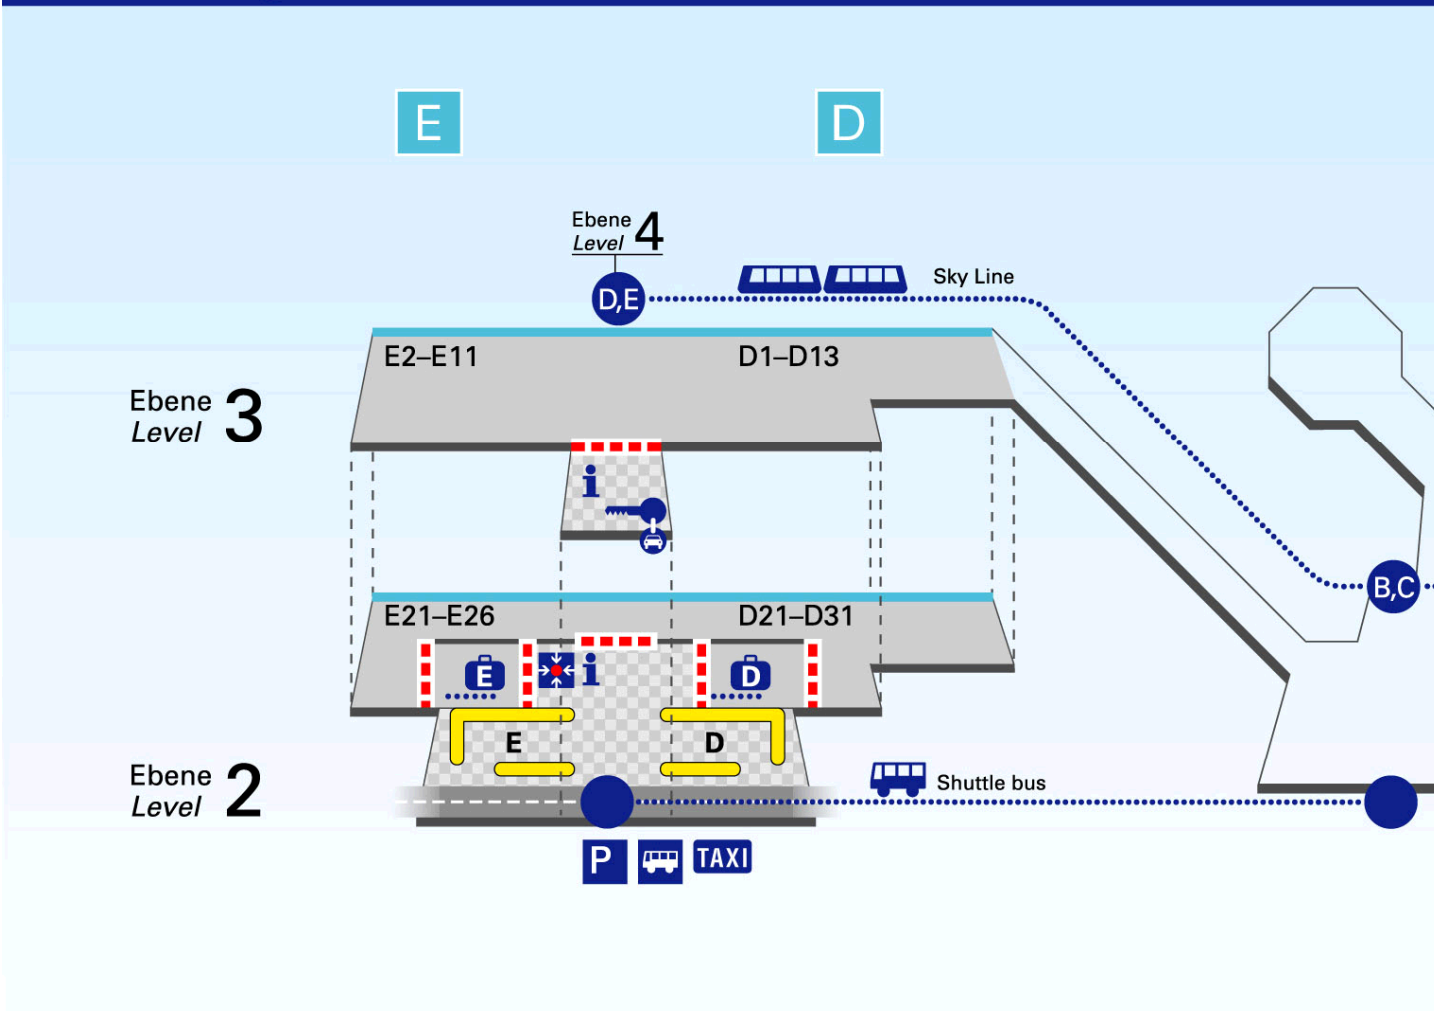

Terminal 2

Terminal 1

- Öffentlicher Bereich
Public area
- Kontrollierter Fluggastbereich
Non-public area
- Kontrollstelle
Checkpoint
- Gates A, B, C
- Gates D, E
- Check-in
- Information
- Gepäckausgabe
Baggage claim
- Treffpunkt
Meeting point
- Pendelverkehr
Shuttle
- Zugverkehr
Railway
- Parken
Parking
- Busbahnhof
Bus terminal
- Taxi
- Mietwagen
Car rental
- Apotheke
Pharmacy
- DB-Information
German Railway Information

Terminal 1

- Öffentlicher Bereich
Public area
- Kontrollierter Fluggastbereich
Non-public area
- Kontrollstelle
Checkpoint
- Gates A, B, C
- Gates D, E
- Check-in
- Information
- Gepäckausgabe
Baggage claim
- Treffpunkt
Meeting point
- Pendelverkehr
Shuttle
- Zugverkehr
Railway
- Parken
Parking
- Busbahnhof
Bus terminal
- Taxi
- Mietwagen
Car rental
- Apotheke
Pharmacy
- DB-Information
German Railway Information

Terminal 2

- Öffentlicher Bereich
Public area
- Kontrollierter Fluggastbereich
Non-public area
- Kontrollstelle
Checkpoint
- Gates A, B, C
- Gates D, E
- Check-in
- Information
- Gepäckausgabe
Baggage claim
- Treffpunkt
Meeting point
- Pendelverkehr
Shuttle
- Zugverkehr
Railway
- Parken
Parking
- Busbahnhof
Bus terminal
- Taxi
- Mietwagen
Car rental
- Apotheke
Pharmacy
- DB-Information
German Railway Information