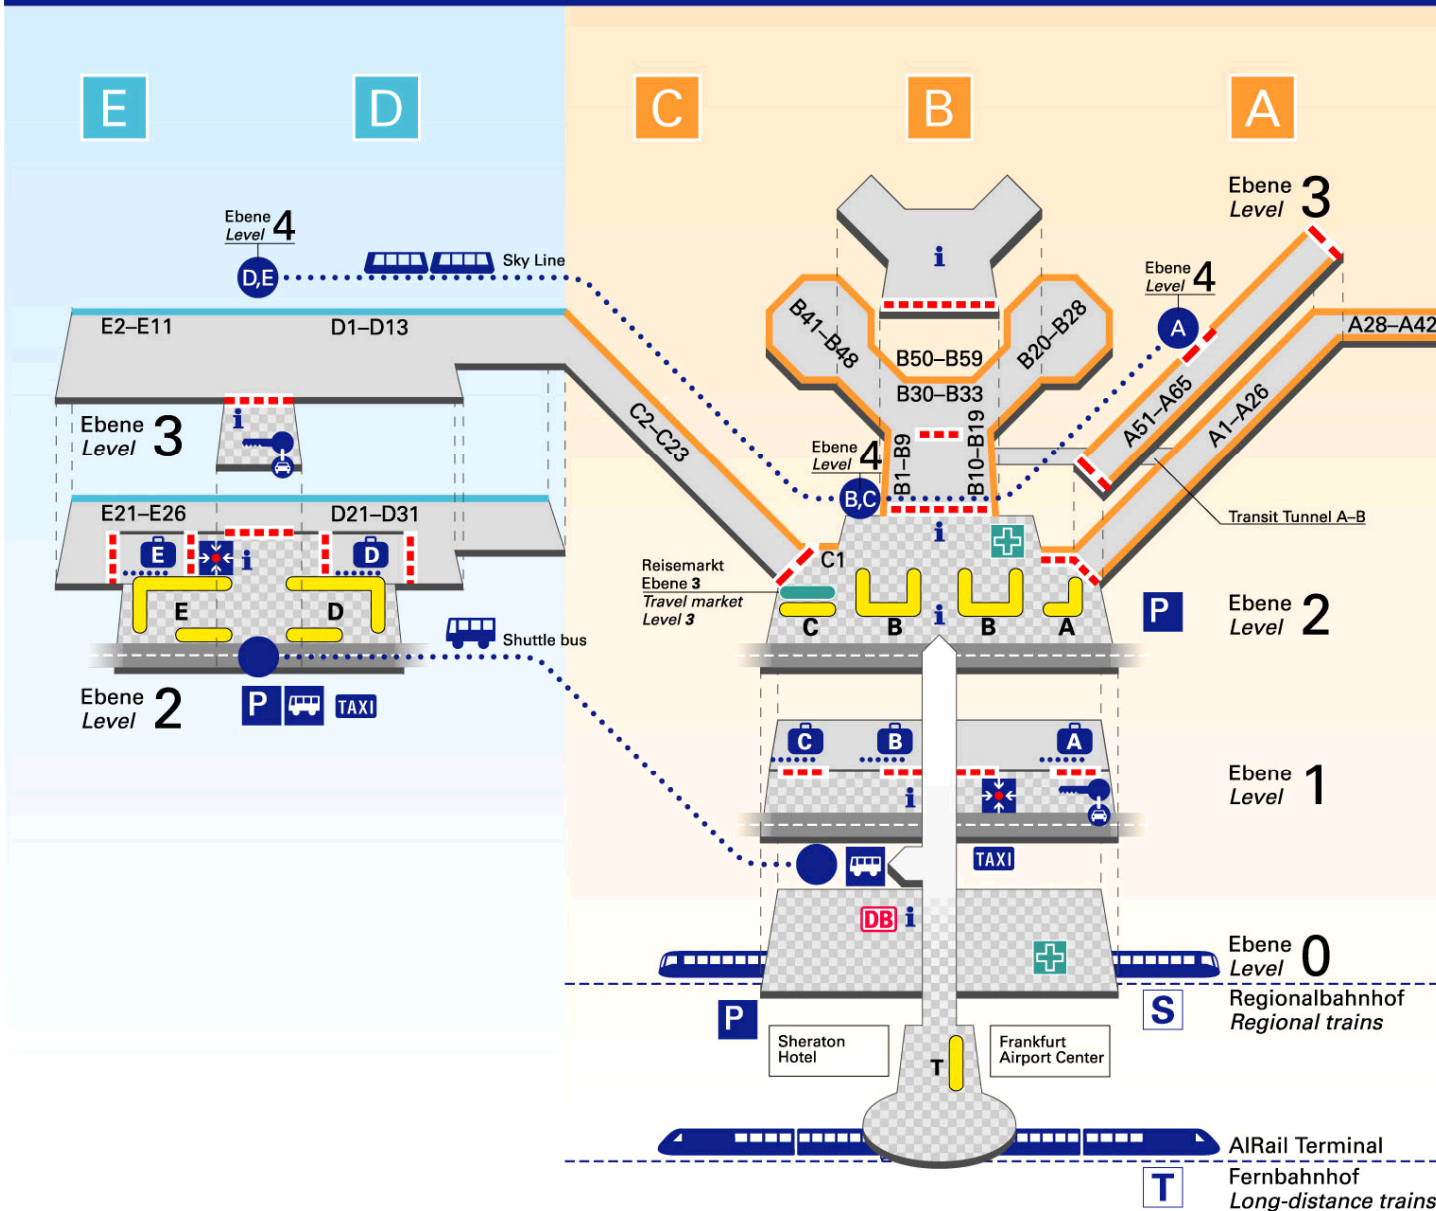

Terminal 2

Terminal 1

- Öffentlicher Bereich
Public area
- Kontrollierter Fluggastbereich
Non-public area
- Kontrollstelle
Checkpoint
- Gates A, B, C
- Gates D, E
- Check-in
- Information
- Gepäckausgabe
Baggage claim
- Treffpunkt
Meeting point
- Pendelverkehr
Shuttle
- Zugverkehr
Railway
- Parken
Parking
- Busbahnhof
Bus terminal
- Taxi
- Mietwagen
Car rental
- Apotheke
Pharmacy
- DB-Information
German Railway Information

Terminal 1

- Öffentlicher Bereich
Public area
- Kontrollierter Fluggastbereich
Non-public area
- Kontrollstelle
Checkpoint
- Gates A, B, C
- Gates D, E
- Check-in
- Information
- Gepäckausgabe
Baggage claim
- Treffpunkt
Meeting point
- Pendelverkehr
Shuttle
- Zugverkehr
Railway
- Parken
Parking
- Busbahnhof
Bus terminal
- Taxi
- Mietwagen
Car rental
- Apotheke
Pharmacy
- DB-Information
German Railway Information

Terminal 2

- Öffentlicher Bereich
Public area
- Kontrollierter Fluggastbereich
Non-public area
- Kontrollstelle
Checkpoint
- Gates A, B, C
- Gates D, E
- Check-in
- Information
- Gepäckausgabe
Baggage claim
- Treffpunkt
Meeting point
- Pendelverkehr
Shuttle
- Zugverkehr
Railway
- Parken
Parking
- Busbahnhof
Bus terminal
- Taxi
- Mietwagen
Car rental
- Apotheke
Pharmacy
- DB-Information
German Railway Information